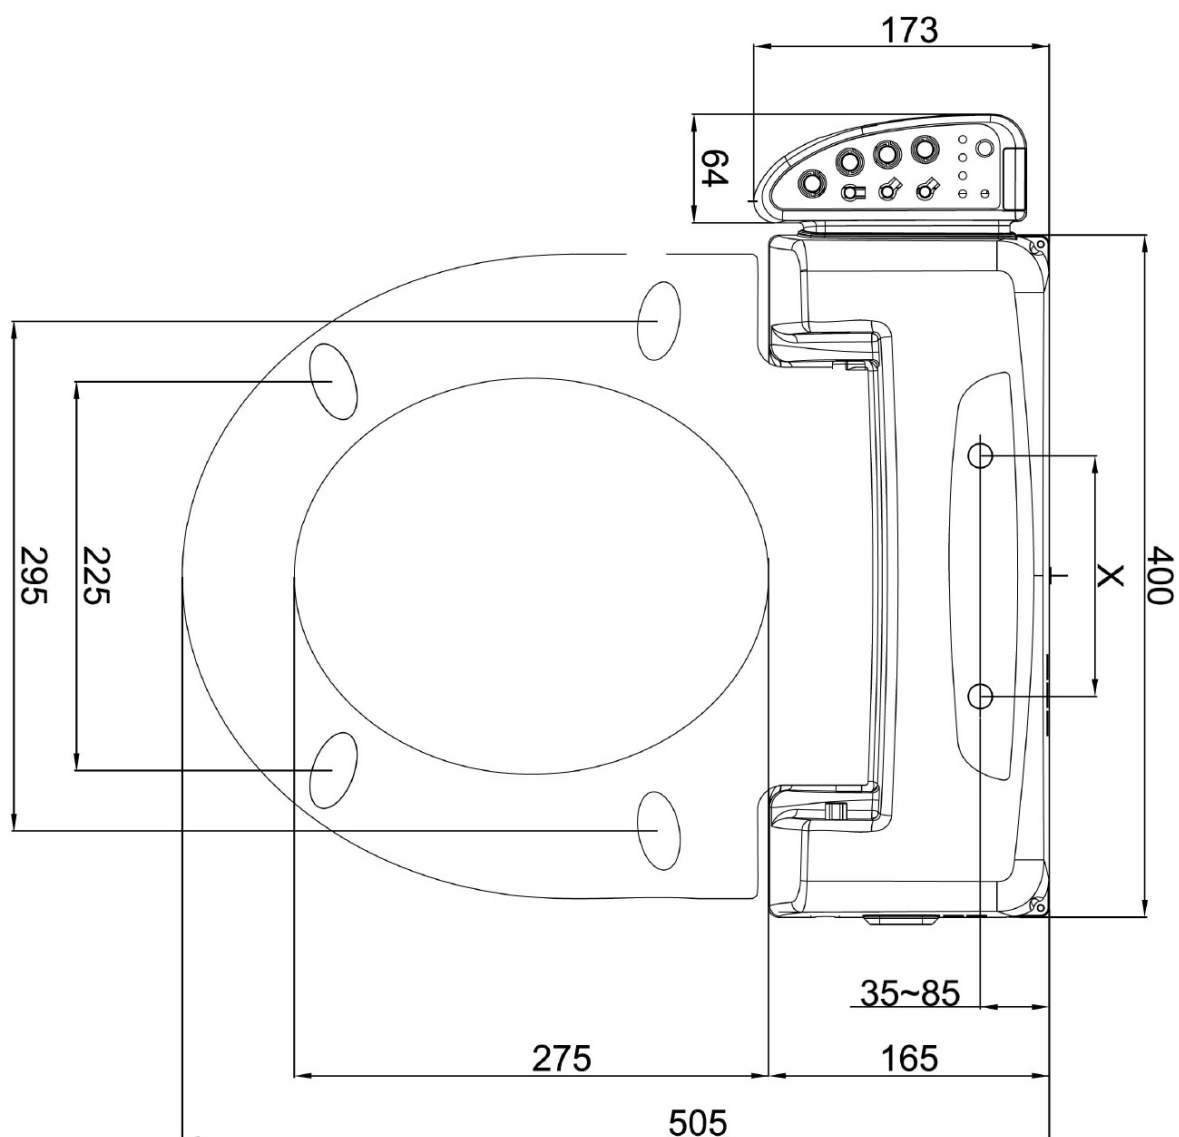

Produktový list

Objednací kód: **NB-R770D**

BLOOMING elektronický bidet s dálkovým ovládáním

X = 130 ~ 160 und 190 ~ 220 mm